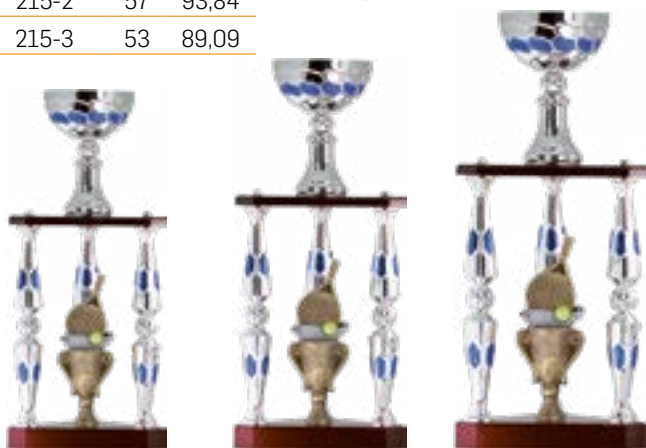

Los motivos (apliques, discos, resinas...) no están incluidos en el precio.
 The reasons (apply, disc, resin...) are not included in the price.

Posibilidad de elegir deporte ó figura /
 Choice of sport or Figure

REF.	h cm	€
215-1	63	98,93
215-2	57	93,84
215-3	53	89,09

REF. 215

REF. 216

REF.	h cm	€
216-1	68	116,14
216-2	62	106,58
216-3	56	99,79

Los motivos (apliques, discos, resinas...) no están incluidos en el precio.
 The reasons (apply, disc, resin...) are not included in the price.

Posibilidad de elegir deporte ó figura /
 Choice of sport or Figure

REF. 217

NEW 2020

REF.	↑ cm	€
217-1	52	55,54
217-2	45	51,55
217-3	41	44,54

REF.	↑ cm	€
218-1	56	61,06
218-2	50	57,36
218-3	48	55,32

REF. 218

NEW 2020

REF. 219

NEW 2020

REF.	↑ cm	€
219-1	48	56,35
219-2	42	51,07
219-3	38	48,74